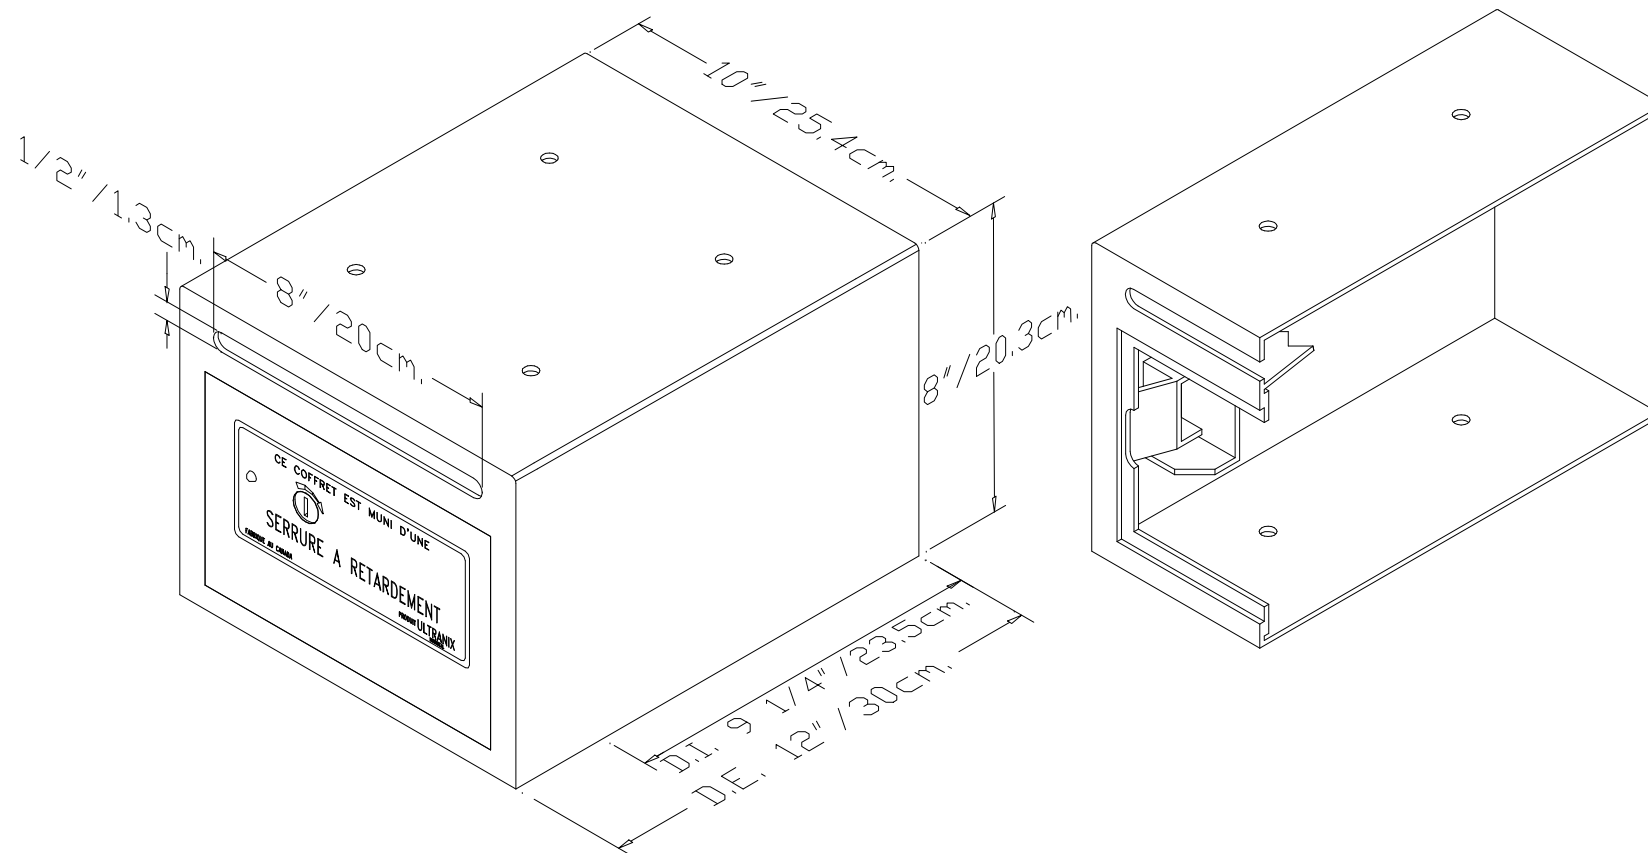

Coffre 201

Acier : 1/8" / 0.32 cm.)

Poids : 26 lbs / 12 kg.

Peinture : Beige

Serrure : Serrure a clés avec délai mécanique

Serrure à combinaison trois chiffres ou serrure digital aussi disponible sur ce modèle.

Autre dimensions 10 large x 9 profondeur x 13 hauteur aussi disponible au même prix.

8 trous de fixation 3/8" / 0.95cm.

Ultranix (industrie) Itée

225 ave Labrosse, Pointe-Claire, Qc.

H9R1A3

Téléphone : (514) 333-8156